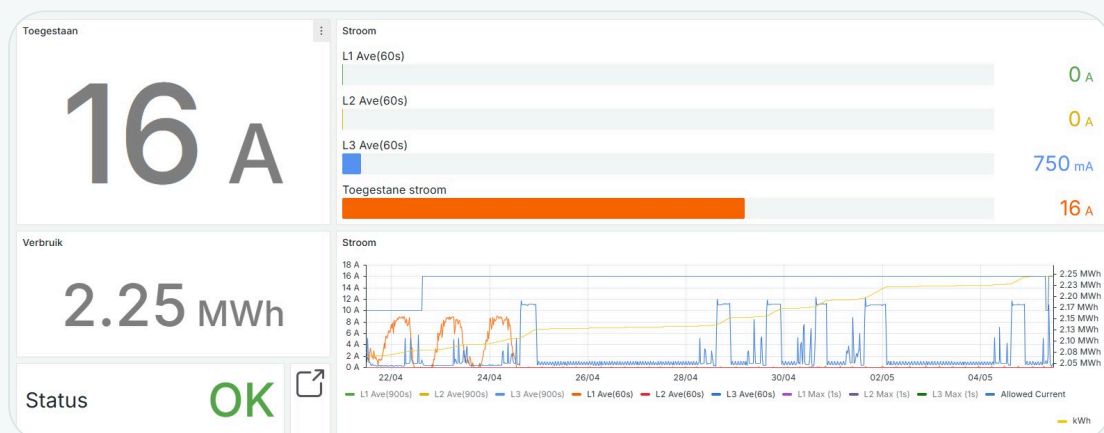

Realtime inzicht via energiemonitoring

De NRG laadpaaladapter is standaard gekoppeld aan het energiemonitoringssysteem van NRG. Via een eigen online dashboard krijg je realtime inzicht in het verbruik per project. De NRG laadpaaladapter is de schakel tussen de laadpaal en het dashboard.

Inzicht in beschikbaar vermogen

Zie precies welk vermogen via de laadpaal afgenomen kan worden, voordat je belast.

Inzicht in verbruik

Per fase zichtbaar wat er werkelijk wordt afgenomen, direct in het portal.

Automatische alarmering

Bij dreigende overbelasting volgt direct een sms- of e-mailmelding, zodat je tijdig kunt bijsturen.

Realtime data, één dashboard. Direct grip op je bouwstroom.